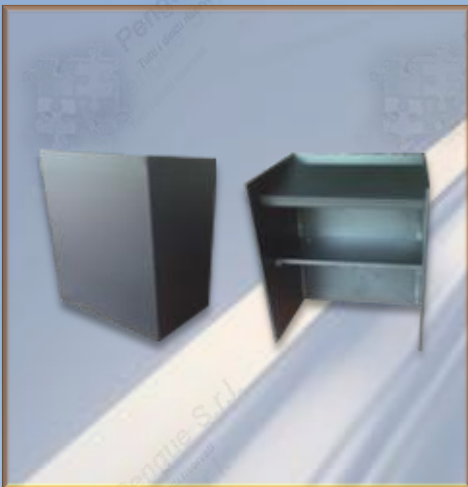

CATALOGO ARREDI •COMPLEMENTI DI ARREDO

c.1 – VETRINA

- ✓ STRUTTURA IN ALLUMINIO
- ✓ ILLUMINATA
- ✓ DIM. 95X50X180H

c.2 – PODIO IN LEGNO

- ✓ COLORE BIANCO
- ✓ FINITURA LAMINATA
- ✓ DIM. 60X40X105/95H

c.3 – PODIO IN LEGNO

- ✓ COLORE NERO
- ✓ FINITURA LAMINATO
- ✓ DIM. 100X80X110H

c.4 – FRIGO 82 Lt.

- ✓ COLORE BIANCO
- ✓ DIM. 50X45X83H

c.5 – ARMADIETTO BASSO

- ✓ FINITURA FAGGIO/NERO
- ✓ ANTE CHIUDIBILI CON CHIAVE
- ✓ DIM. 90X46X67H

c.6 – CASSETTIERA

- ✓ FINITURA CILIEGIO
- ✓ DIM. 40X40X47H

c.7 – APPENDIABITI A STELO

c.8 – PANNELLO PARETE ATTREZZATA

- ✓ FINITURA LAMINATO BIANCO
- ✓ DIM. 120X224H

c.9 – PORTA I-PAD2/3

- ✓ MASCHERINA ANTITACHEGGIO
- ✓ ALTEZZA 120/150 CM
- ✓ COLORE ANTRACITE

c.10 – ROLL UP

- ✓ STRUTTURA IN ALLUMINIO
- ✓ STAMPA DIM. 85X200

c.11 – GIGAFLAG

- ✓ ALTEZZA COMPLESSIVA 540H
- ✓ STAMPA DIM. 100X300H

c.12 – PORTADEPLIANT

- ✓ STRUTTURA IN LEGNO
- ✓ N.4 TASCHE A4.

c.13 – TASCA PORTADEPLIANT